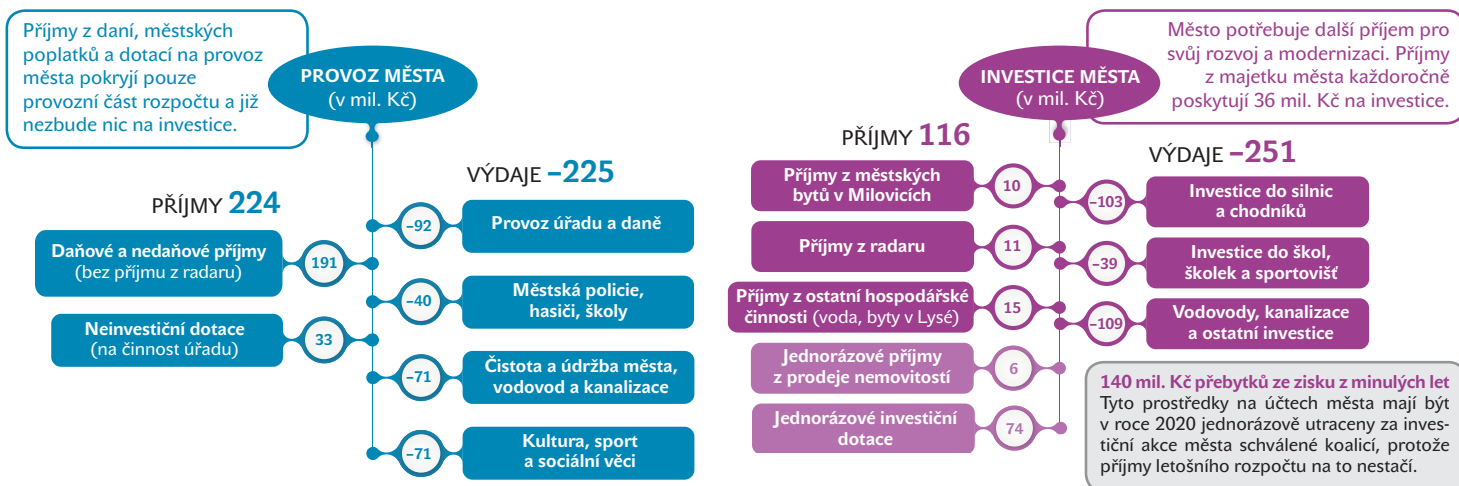

ZASTAVME PRODEJ 282 BYTŮ VE VLASTNICTVÍ MĚSTA LYSÁ NAD LABEM

ČSSD, ODS, ANO, NAŠE LYSÁ A KSČM USILUJÍ V DOBĚ KRIZE
O PRODEJ 61 % MĚSTSKÝCH BYTŮ

PROČ BYTY NEPRODÁVAT?

MILOVICKÝ BYTOVÝ FOND VE VLASTNICTVÍ LYSÉ NAD LABEM

Lysá nad Labem vlastní
461 bytů

STRUKTURA ROZPOČTU MĚSTA LYSÁ NAD LABEM PRO ROK 2020

Peníze z prodeje bytů mohou jednorázově pomoci městu s realizací velkých investičních akcí (sportovní hala, bazén, kulturní sál...). Odkud však město bude v budoucnu získávat peněžní prostředky na jejich údržbu a provoz, když ztratí významný zdroj pravidelných příjmů z nájmu za byty?