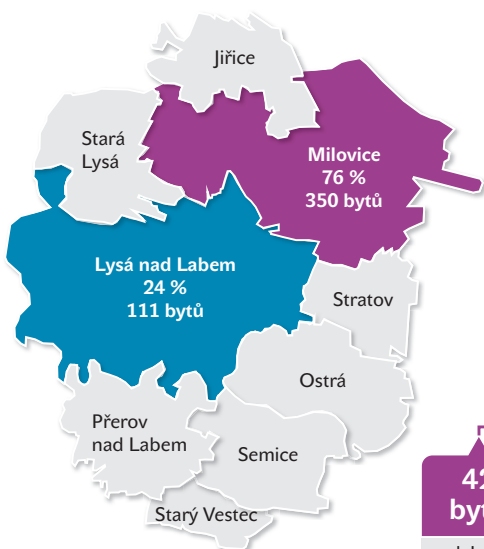

ZASTAVME PRODEJ 282 BYTŮ VE VLASTNICTVÍ MĚSTA LYSÁ NAD LABEM

ČSSD, ODS, ANO, NAŠE LYSÁ A KSČM USILUJÍ V DOBĚ KRIZE
O PRODEJ 61 % MĚSTSKÝCH BYTŮ

PROČ BYTY NEPRODÁVAT?

MILOVICKÝ BYTOVÝ FOND VE VLASTNICTVÍ LYSÉ NAD LABEM

Lysá nad Labem vlastní
461 bytů

STRUKTURA ROZPOČTU MĚSTA LYSÁ NAD LABEM PRO ROK 2020

Peníze z prodeje bytů mohou jednorázově pomoci městu s realizací velkých investičních akcí (sportovní hala, bazén, kulturní sál...). Odkud však město bude v budoucnu získávat peněžní prostředky na jejich údržbu a provoz, když ztratí významný zdroj pravidelných příjmů z nájmu za byty?