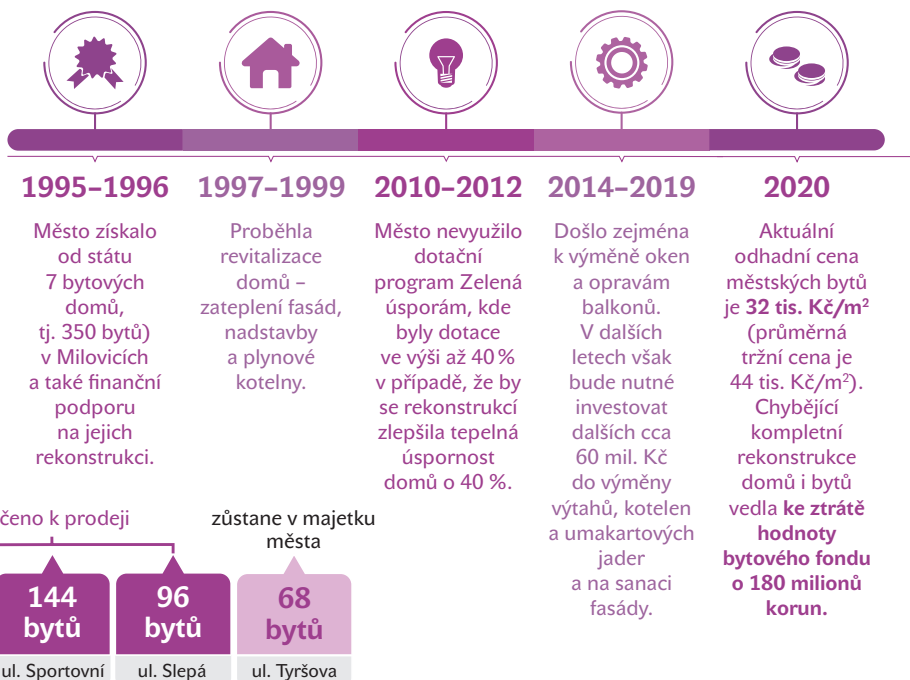

ZASTAVME PRODEJ 282 BYTŮ VE VLASTNICTVÍ MĚSTA LYSÁ NAD LABEM

ČSSD, ODS, ANO, NAŠE LYSÁ A KSČM USILUJÍ V DOBĚ KRIZE
O PRODEJ 61 % MĚSTSKÝCH BYTŮ

PROČ BYTY NEPRODÁVAT?

MILOVICKÝ BYTOVÝ FOND VE VLASTNICTVÍ LYSÉ NAD LABEM

Lysá nad Labem vlastní
461 bytů

STRUKTURA ROZPOČTU MĚSTA LYSÁ NAD LABEM PRO ROK 2020

Peníze z prodeje bytů mohou jednorázově pomoci městu s realizací velkých investičních akcí (sportovní hala, bazén, kulturní sál...). Odkud však město bude v budoucnu získávat peněžní prostředky na jejich údržbu a provoz, když ztratí významný zdroj pravidelných příjmů z nájmu za byty?