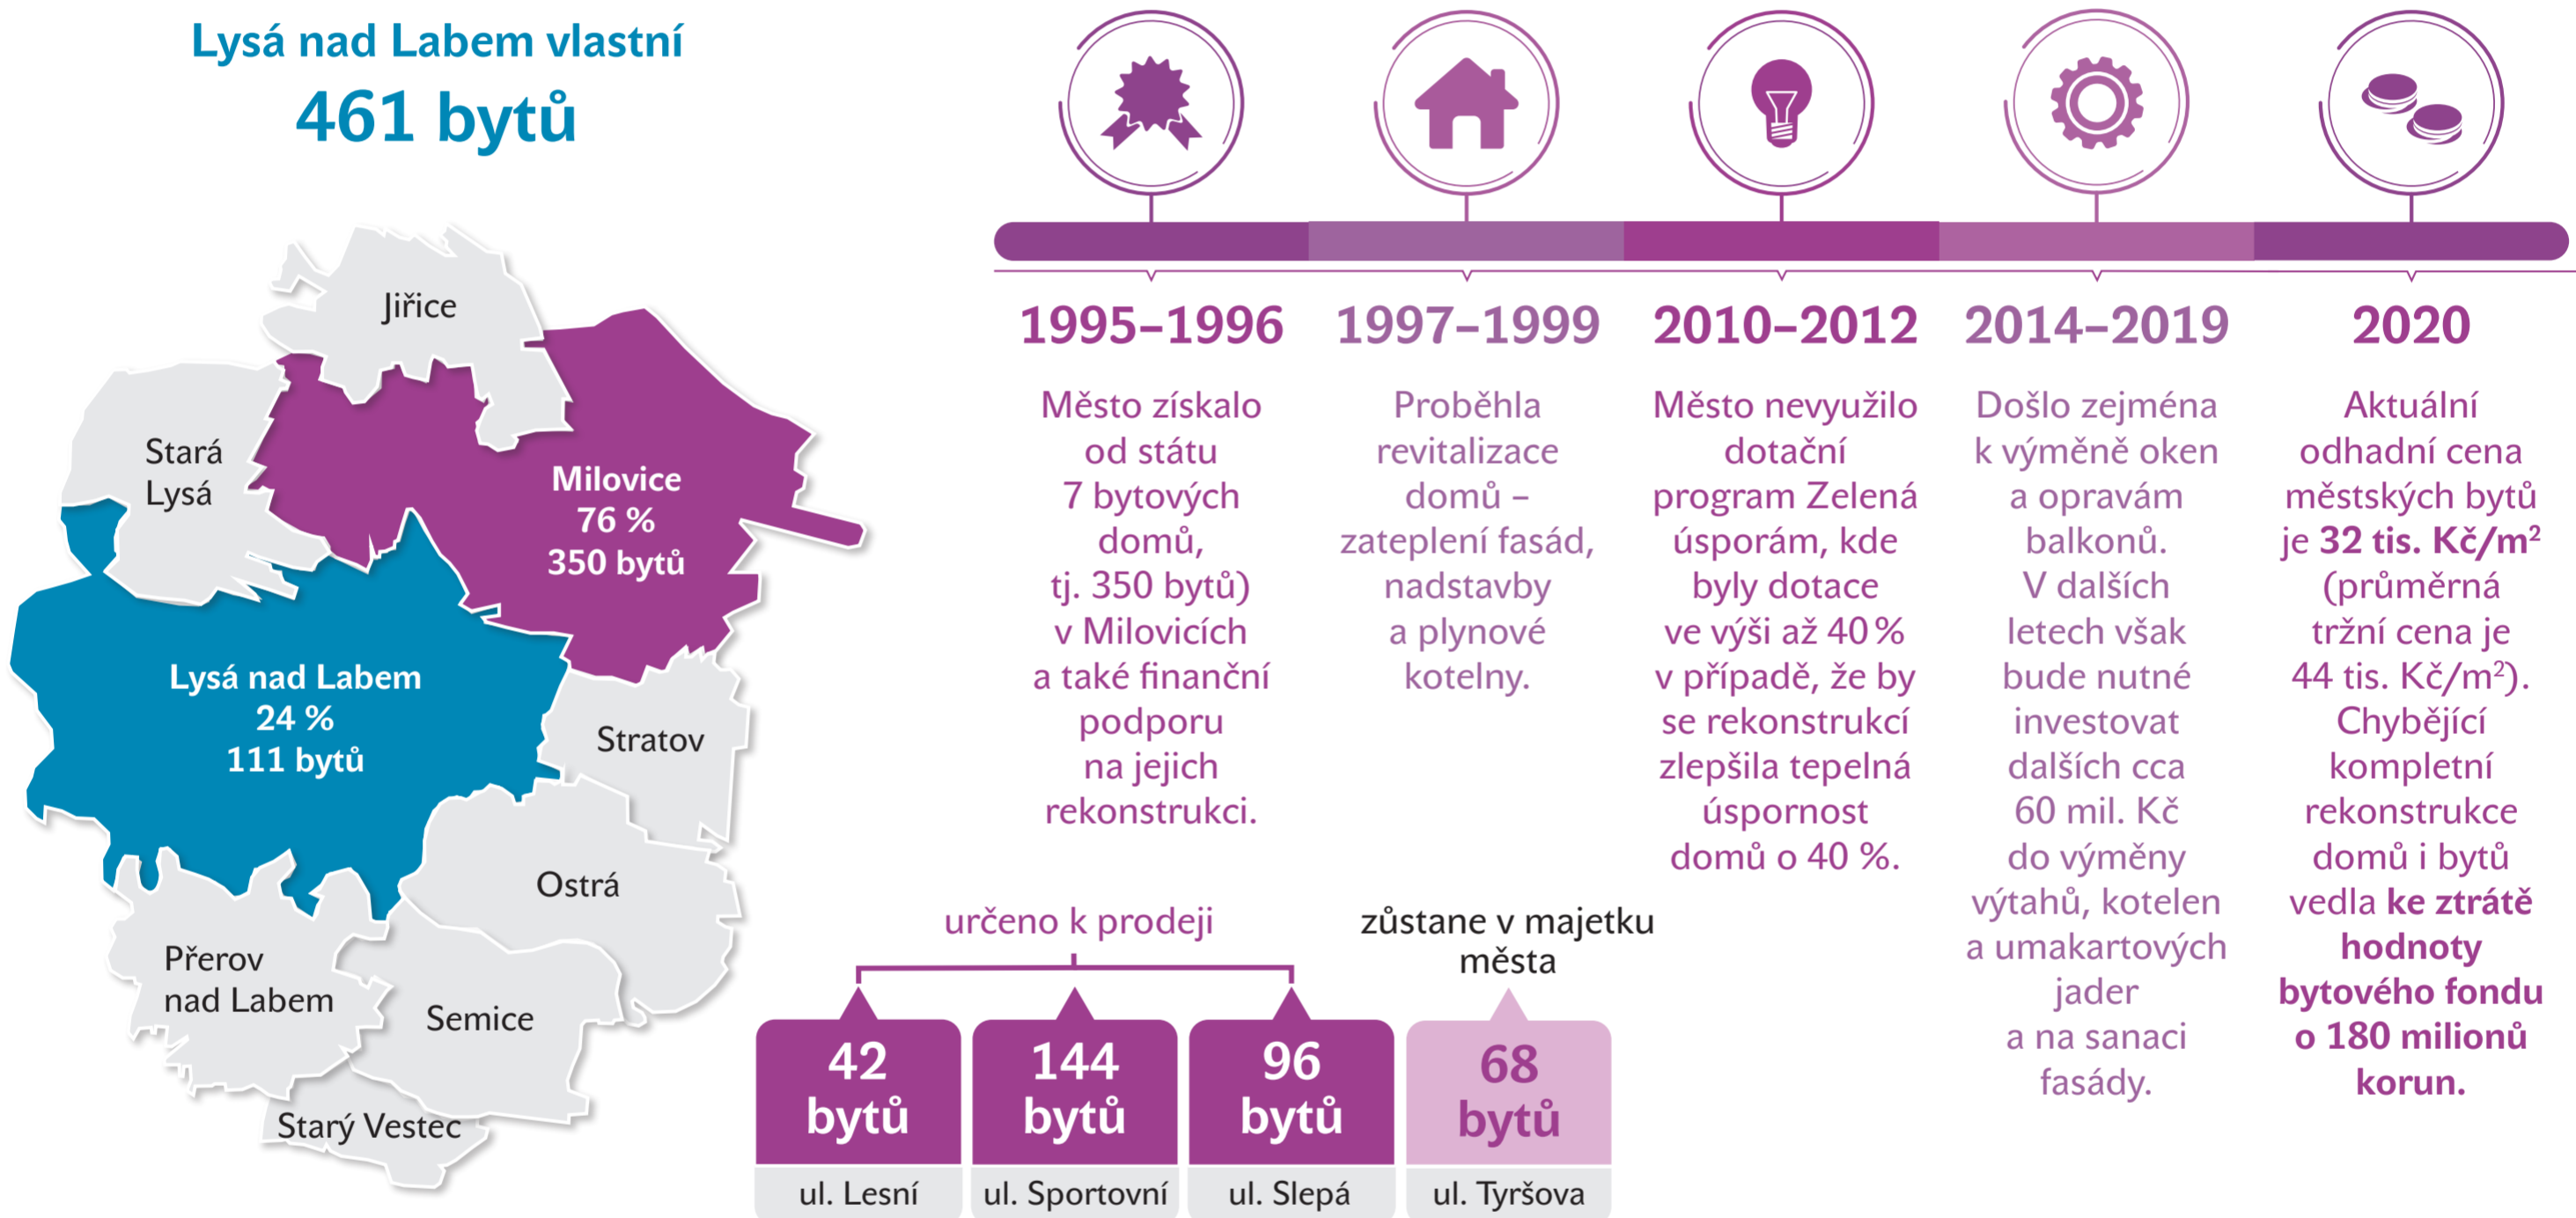

ZASTAVME PRODEJ 282 BYTŮ VE VLASTNICTVÍ MĚSTA LYSÁ NAD LABEM

ČSSD, ODS, ANO, NAŠE LYSÁ A KSČM USILUJÍ V DOBĚ KRIZE
O PRODEJ 61 % MĚSTSKÝCH BYTŮ

PROČ BYTY NEPRODÁVAT?

MILOVICKÝ BYTOVÝ FOND VE VLASTNICTVÍ LYSÉ NAD LABEM

STRUKTURA ROZPOČTU MĚSTA LYSÁ NAD LABEM PRO ROK 2020

Peníze z prodeje bytů mohou jednorázově pomoci městu s realizací velkých investičních akcí (sportovní hala, bazén, kulturní sál...). Odkud však město bude v budoucnu získávat peněžní prostředky na jejich údržbu a provoz, když ztratí významný zdroj pravidelných příjmů z nájmu za byty?